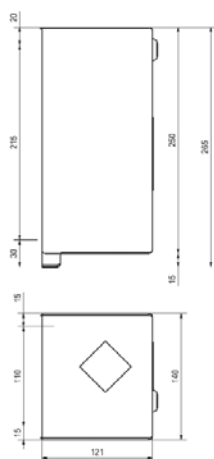

Contenedor de cánulas

Contenedor de cánulas antivandálico en acero inoxidable 18/10 de 2 mm de espesor, acabado satinado. Cerradura de seguridad. Incluye material de fijación para montaje.

140x121x265

Contenedor de cánulas

NB265

7612210003387

Recambio contenedor cánulas

DB245

7612210003493