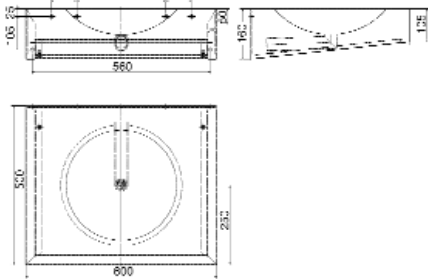

Medidas en mm	Modelo/Descripción	Referencia
---------------	--------------------	------------

Lavamanos para minusvalía

Lavamanos para minusvalía para montaje a pared, acabado satinado de 1,2 mm de espesor, conforme a normativa DIN18042-2. Cubeta oval sin soldaduras, diámetro 350 mm y válvula de 32 mm. Pletinas de anclaje soldadas conforme a EN32 con 280 mm entre puntos de montaje. Incluye material de fijación.

500x600x160

WT600HC

7612210053146

NUEVO

Lavamanos

Lavabo individual en acero inoxidable 18/10 de 1,2 mm de espesor, acabado satinado. Jaboneras integradas, válvula desagüe 1 1/2" y sifón. Sin rebosadero ni orificio para grifería. Escuadras integradas y desagüe horizontal oculto.