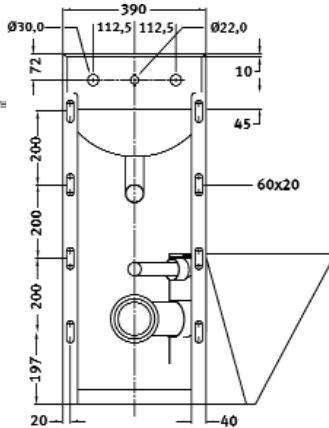

Medidas en mm

Modelo/Descripción

Referencia

Conjunto antivandálico integrado

Conjunto antivandálico integrado de alta resistencia, fabricado en acero inoxidable 18/10. Incluye lavamanos, grifo para agua fría o premezclada, inodoro (izquierda/centro/derecha) y hueco empotrado para papel higiénico. Espesor del material 1,2/2,0 mm. Salida desagüe horizontal. El mantenimiento se realiza a través de patinillo trasero. Ideal para centros penitenciarios e instalaciones donde existe comportamiento vandálico.

738x955x616

Inodoro a la derecha

HDTX540

7612210011092

Inodoro a la izquierda

HDTX541

7612210010408