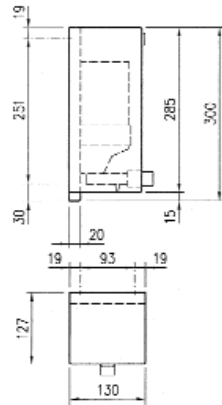

Medidas en mm	Modelo/Descripción	Referencia
---------------	--------------------	------------

Lavamanos para minusvalía

Lavamanos para minusvalía para montaje a pared, acabado satinado de 1,2 mm de espesor, conforme a normativa DIN18042-2. Cubeta oval sin soldaduras, diámetro 350 mm y válvula de 32 mm. Pletinas de anclaje soldadas conforme a EN32 con 280 mm entre puntos de montaje. Incluye material de fijación.

Contenedor para toallas higiénicas en acero inoxidable 18/10 de 2 mm de espesor. Cerradura de seguridad. Incluye material de fijación para montaje.

290x100x350

HR350

7612210003349

Portarrollos grande

Portarrollos grande en acero inoxidable 18/10 de 2 mm de espesor, acabado satinado. Cerradura de seguridad. Incluye material de fijación para montaje.

320x130x320

RH320

7612210525681

Portarrollos grande

Portarrollos grande para montaje empotrado a pared en acero inoxidable 18/10 de 2 mm de espesor. Cerradura de seguridad. Incluye material de fijación para montaje.

334x115x536

RH320R

7612210003356

Medidas en mm

Modelo/Descripción

Referencia

Dispensador de jabón

Dispensador de jabón de 1 litro para montaje a pared en acero inoxidable 18/10. Cerradura de seguridad. Incluye material de fijación para montaje.