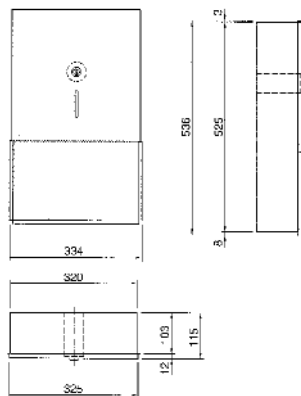

Portarrollos grande

Portarrollos grande para montaje empotrado a pared en acero inoxidable 18/10 de 2 mm de espesor. Cerradura de seguridad. Incluye material de fijación para montaje.

334x115x536

RH320R

7612210003356