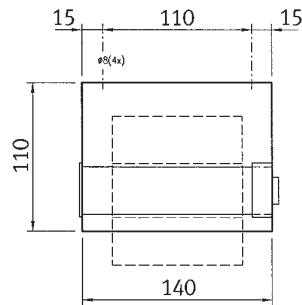

Portarrollos

Portarrollos antivandálico en acero inoxidable 18/10 de 2 mm de espesor, acabado satinado. Incluye material de fijación para montaje.

140x110x110

RH140HD

7612210522376