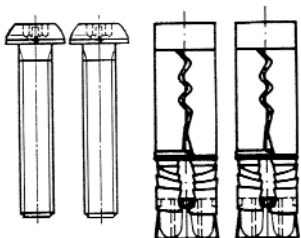

Repisa

Repisa en acero inoxidable 18/10 de 2 mm de espesor. Antivandálica.

600x80x30

TA600HD

7612210522369

Tornillería de montaje HD

Tornillería de montaje HD en acero inoxidable 18/10. Se precisa un set para AL 300 HD, dos para TA 600 HD y cuatro para la barra CNTX 650.