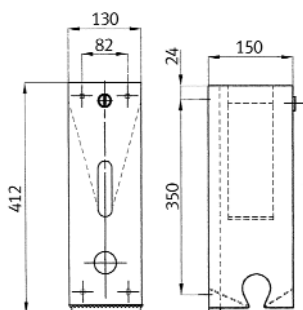

Portarrollos

Portarrollos triple antivandálico para rollos de papel grandes en acero inoxidable 18/10 de 2 mm de espesor, acabado satinado. Cerradura de seguridad. Incluye material de fijación para montaje.

412x130x150

HDTX674

7612210014215