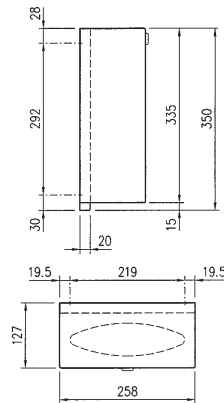

Dispensador de toallas de papel

Dispensador de toallas de papel en acero inoxidable 18/10 de 2 mm de espesor. Cerradura de seguridad. Incluye material de fijación para montaje.

258x127x350

TD350

7612210003462