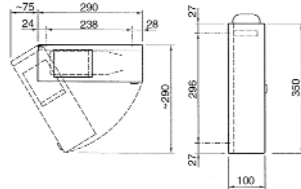

Contenedor para toallas higiénicas

Contenedor para toallas higiénicas en acero inoxidable 18/10 de 2 mm de espesor. Cerradura de seguridad. Incluye material de fijación para montaje.

290x100x350

HR350

7612210003349