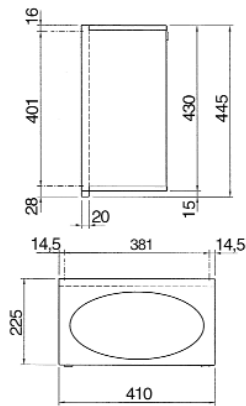

412x130x150

HDTX674

7612210014215

Contenedor de cánulas

Contenedor de cánulas antivandálico en acero inoxidable 18/10 de 2 mm de espesor, acabado satinado. Cerradura de seguridad. Incluye material de fijación para montaje.

140x121x265

Contenedor de cánulas

NB265

7612210003387

Recambio contenedor cánulas

DB245

7612210003493

Medidas en mm	Modelo/Descripción	Referencia
---------------	--------------------	------------

Papelera

Papelera en acero inoxidable 18/10 de 2 mm de espesor, acabado satinado. Cerradura de seguridad. Incluye material de fijación para montaje.

410x225x445

GB445

7612210003400

Contenedor para toallas higiénicas

Contenedor para toallas higiénicas en acero inoxidable 18/10 de 2 mm de espesor. Cerradura de seguridad. Incluye material de fijación para montaje.

290x100x350

HR350

7612210003349

Portarrollos grande

Portarrollos grande en acero inoxidable 18/10 de 2 mm de espesor, acabado satinado. Cerradura de seguridad. Incluye material de fijación para montaje.