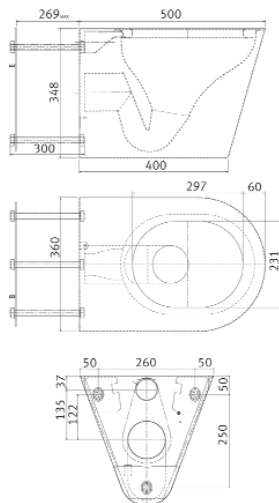

Medidas en mm	Modelo/Descripción	Referencia
---------------	--------------------	------------

Lavamanos para minusvalía

Lavamanos para minusvalía para montaje a pared, acabado satinado de 1,2 mm de espesor, conforme a normativa DIN18042-2. Cubeta oval sin soldaduras, diámetro 350 mm y válvula de 32 mm. Pletinas de anclaje soldadas conforme a EN32 con 280 mm entre puntos de montaje. Incluye material de fijación.

Urinario sin descarga de agua en acero inoxidable 18/10 de 1,2 mm de espesor, acabado pulido satinado. Sin cabezal de descarga, desagüe horizontal. Incluye membrana especial antiolor.

330x345x500

CMPX532WF

738x955x616

Inodoro a la derecha

HDTX540

7612210011092

Inodoro a la izquierda

HDTX541

7612210010408

Inodoro WC suspendido

Inodoro a pared en acero inoxidable 18/10 de 1,2 mm de espesor, acabado satinado. Desagüe horizontal. Antivandálico. Permite labores de mantenimiento a través de patinillo trasero. Certificación EN 997, EN 38.