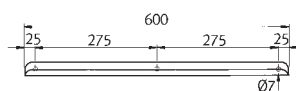

Repisa

Repisa en acero inoxidable 18/10 de 2 mm de espesor. Antivandálica.

600x80x30

TA600HD

7612210522369

Tornillería de montaje HD

Tornillería de montaje HD en acero inoxidable 18/10. Se precisa un set para AL 300 HD, dos para TA 600 HD y cuatro para la barra CNTX 650.