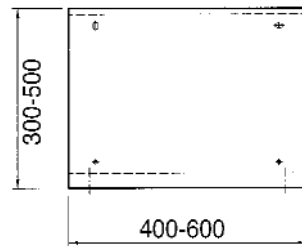

Espejo

Espejo antivandálico en acero inoxidable 18/10 de 1 mm de espesor, acabado pulido espejo. Con cuatro puntos de fijación ocultos y antivandálicos. Incluye material de montaje.

400x8x300

M400HD

7612210052316

500x8x400

M500HD

7612210052378

600x8x500

M600HD

7612210052385