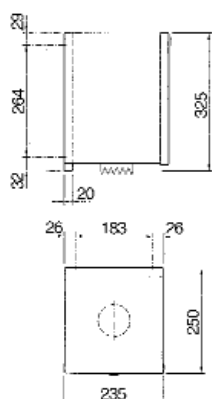

Medidas en mm

Modelo/Descripción

Referencia

Portarrollos

Portarrollos antivandálico para rollos de papel grandes en acero inoxidable 18/10 de 2 mm de espesor. Incluye material de fijación para montaje.

235x250x325

RB320

7612210003394