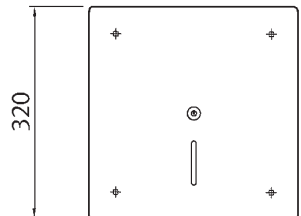

Papelera

Papelera en acero inoxidable 18/10 de 2 mm de espesor, acabado satinado. Cerradura de seguridad. Incluye material de fijación para montaje.

410x225x445

GB445

7612210003400

Contenedor para toallas higiénicas

Contenedor para toallas higiénicas en acero inoxidable 18/10 de 2 mm de espesor. Cerradura de seguridad. Incluye material de fijación para montaje.

290x100x350

HR350

7612210003349

Portarrollos grande

Portarrollos grande en acero inoxidable 18/10 de 2 mm de espesor, acabado satinado. Cerradura de seguridad. Incluye material de fijación para montaje.