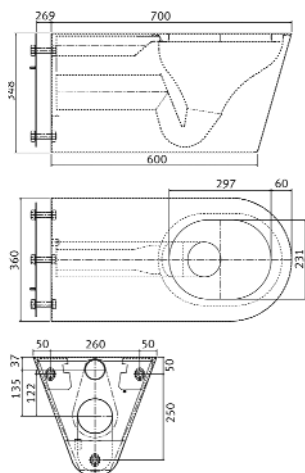

Inodoro WC suspendido, minusválías

Inodoro a pared para minusválidos en acero inoxidable 18/10 de 1,2 mm de espesor, acabado satinado. Desagüe horizontal. Antivandálico. Permite labores de mantenimiento a través de patinillo trasero. Certificación EN 997, EN 38.

360x700x348

Sin tapa.

HDTX585

7612210019449

Asiento semi-luna.

HDTX586

7612210019456