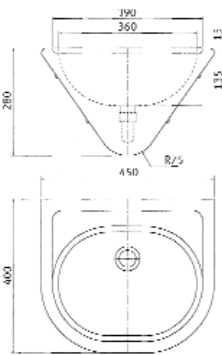

Medidas en mm	Modelo/Descripción	Referencia
---------------	--------------------	------------

Lavamanos para minusvalía

Lavamanos para minusvalía para montaje a pared, acabado satinado de 1,2 mm de espesor, conforme a normativa DIN18042-2. Cubeta oval sin soldaduras, diámetro 350 mm y válvula de 32 mm. Pletinas de anclaje soldadas conforme a EN32 con 280 mm entre puntos de montaje. Incluye material de fijación.

500x600x160

WT600HC

7612210053146

NUEVO

Lavamanos

Lavabo individual en acero inoxidable 18/10 de 1,2 mm de espesor, acabado satinado. Jaboneras integradas, válvula desagüe 1 1/2" y sifón. Sin rebosadero ni orificio para grifería. Escuadras integradas y desagüe horizontal oculto.

450x400x280

Incluye material de fijación.

ANMX450

7612210019623

Lavamanos a pared

Lavamanos a pared en acero inoxidable 18/10 de 1,2 mm de espesor, acabado satinado. Desagüe horizontal. Antivandálico. Permite labores de mantenimiento a través de patinillo trasero. Certificación EN 997, EN 38.