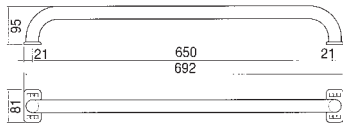

360x700x348

Sin tapa.

HDTX585

7612210019449

Asiento semi-luna.

HDTX586

7612210019456

Medidas en mm	Modelo/Descripción	Referencia
---------------	--------------------	------------

Barra de sujeción de seguridad

Barra recta de acero inoxidable 18/10, diámetro 31,8 mm. Incluye material de fijación.

650

CNTX650

7612210016219

Portarrollos

Portarrollos antivandálico en acero inoxidable 18/10 de 2 mm de espesor, acabado satinado. Incluye material de fijación para montaje.