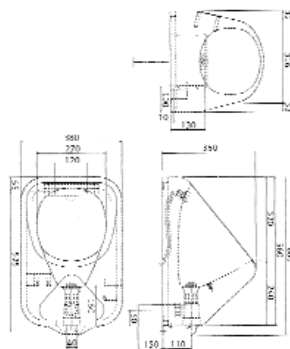

Medidas en mm	Modelo/Descripción	Referencia
---------------	--------------------	------------

Lavamanos para minusvalía

Lavamanos para minusvalía para montaje a pared, acabado satinado de 1,2 mm de espesor, conforme a normativa DIN18042-2. Cubeta oval sin soldaduras, diámetro 350 mm y válvula de 32 mm. Pletinas de anclaje soldadas conforme a EN32 con 280 mm entre puntos de montaje. Incluye material de fijación.

500x600x160

WT600HC

7612210053146

NUEVO

Lavamanos

Lavabo individual en acero inoxidable 18/10 de 1,2 mm de espesor, acabado satinado. Jaboneras integradas, válvula desagüe 1 1/2" y sifón. Sin rebosadero ni orificio para grifería. Escuadras integradas y desagüe horizontal oculto.

450x400x280

Incluye material de fijación.

ANMX450

7612210019623

Lavamanos a pared

Lavamanos a pared en acero inoxidable 18/10 de 1,2 mm de espesor, acabado satinado. Desagüe horizontal. Antivandálico. Permite labores de mantenimiento a través de patinillo trasero. Certificación EN 997, EN 38.

450x400x280

HDTX450

7612210016790

Urinario

Urinario en acero inoxidable 18/10 de 1,2 mm de espesor, acabado pulido satinado. Con cabezal de descarga, desagüe horizontal. Sifón incluido.

380x350x600

CMPX532

7612210016721