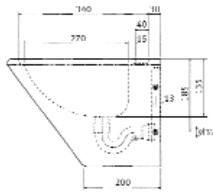

Medidas en mm	Modelo/Descripción	Referencia
---------------	--------------------	------------

Lavamanos para minusvalía

Lavamanos para minusvalía para montaje a pared, acabado satinado de 1,2 mm de espesor, conforme a normativa DIN18042-2. Cubeta oval sin soldaduras, diámetro 350 mm y válvula de 32 mm. Pletinas de anclaje soldadas conforme a EN32 con 280 mm entre puntos de montaje. Incluye material de fijación.

500x600x160

WT600HC

7612210053146

NUEVO

Lavamanos

Lavabo individual en acero inoxidable 18/10 de 1,2 mm de espesor, acabado satinado. Jaboneras integradas, válvula desagüe 1 1/2" y sifón. Sin rebosadero ni orificio para grifería. Escuadras integradas y desagüe horizontal oculto.

450x400x280

Incluye material de fijación.

ANMX450

7612210019623

Lavamanos a pared

Lavamanos a pared en acero inoxidable 18/10 de 1,2 mm de espesor, acabado satinado. Desagüe horizontal. Antivandálico. Permite labores de mantenimiento a través de patinillo trasero. Certificación EN 997, EN 38.

Urinario sin descarga de agua en acero inoxidable 18/10 de 1,2 mm de espesor, acabado pulido satinado. Sin cabezal de descarga, desagüe horizontal. Incluye membrana especial antiolor.

330x345x500

CMPX532WF