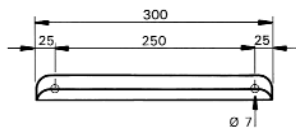

Repisa

Repisa en acero inoxidable 18/10 de 2 mm de espesor. Antivandálica.

300x80x30

AL300HD

7612210522352