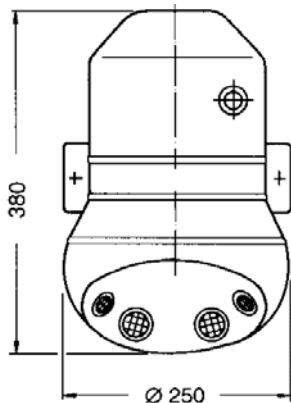

300x190x305

STRX210

7612210052231

NUEVO

Secamanos

Secador de manos en acero inoxidable 18/10 de 1,2 mm de espesor, acabado satinado. Potencia total: 2200W Caudal: 274 m3/h

314x175x216

ARTH310

7612210052194

NUEVO

HAND DRYERS

Medidas en mm	Modelo/Descripción	Referencia
---------------	--------------------	------------

Secamanos

Secamanos con pulsador electrónico en acero recubierto de epoxy. Caudal: 210 m³/h = 58 l/s; Potencia: 1300W; Voltaje: 230V; Frecuencia: 50 Hz.

255x380x260

ARTH210

7612982001437

NUEVO

Secamanos

Secador de manos con carcasa de plástico de 3 mm de espesor. Potencia total: 1800w. Caudal 255 m³/h.

268x176x230

ARTW410