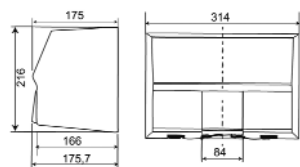

340x177x300

XINX210

7612210052248

NUEVO

Secamanos

Secador de manos en acero inoxidable 18/10 de 1,5 mm de espesor, acabado satinado. Potencia total: 1500W Potencia motor: 800 W Potencia calefacción: 700 W Caudal: 120 m3/h

300x190x305

STRX210

7612210052231

NUEVO

Secamanos

Secador de manos en acero inoxidable 18/10 de 1,2 mm de espesor, acabado satinado. Potencia total: 2200W Caudal: 274 m3/h

314x175x216

ARTH310

255x380x260

ARTH210

7612982001437

NUEVO

Secamanos

Secador de manos con carcasa de plástico de 3 mm de espesor. Potencia total: 1800w. Caudal 255 m³/h.

268x176x230

ARTW410