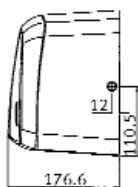

300x190x305

STRX210

7612210052231

NUEVO

Secamanos

Secador de manos en acero inoxidable 18/10 de 1,2 mm de espesor, acabado satinado. Potencia total: 2200W Caudal: 274 m3/h

314x175x216

ARTH310

7612210052194

NUEVO

HAND DRYERS

Medidas en mm	Modelo/Descripción	Referencia
---------------	--------------------	------------

Secamanos

Secamanos con pulsador electrónico en acero recubierto de epoxy. Caudal: 210 m³/h = 58 l/s; Potencia: 1300W; Voltaje: 230V; Frecuencia: 50 Hz.

255x380x260

ARTH210

7612982001437

NUEVO

Secamanos

Secador de manos con carcasa de plástico de 3 mm de espesor. Potencia total: 1800w. Caudal 255 m³/h.

268x176x230

ARTW410