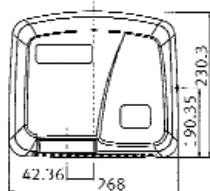

300x190x305

STRX210

7612210052231

NUEVO

Secamanos

Secador de manos en acero inoxidable 18/10 de 1,2 mm de espesor, acabado satinado. Potencia total: 2200W Caudal: 274 m3/h

314x175x216

ARTH310

7612210052194

NUEVO

HAND DRYERS

Medidas en mm	Modelo/Descripción	Referencia
---------------	--------------------	------------

Secamanos

Secamanos con pulsador electrónico en acero recubierto de epoxy. Caudal: 210 m³/h = 58 l/s; Potencia: 1300W; Voltaje: 230V; Frecuencia: 50 Hz.

255x380x260

ARTH210

7612982001437

NUEVO

Secamanos

Secador de manos con carcasa de plástico de 3 mm de espesor. Potencia total: 1800w. Caudal 255 m³/h.

268x176x230

ARTW410

7612210050411

NUEVO

Soporte pared ARTH 210

Soporte para regulación de altura para ARTH 210, margen de regulación de 600 mm. Guía de aluminio anodizado y cable antivandálico.

1200

ARTH101

7612982001451

NUEVO