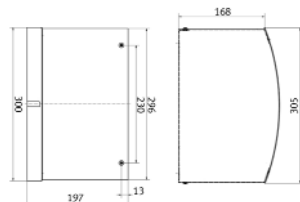

Secamanos

Secador de manos en acero inoxidable 18/10 de 1,5 mm de espesor, acabado satinado. Potencia total: 1500W Potencia motor: 800 W Potencia calefacción: 700 W Caudal: 120 m3/h

300x190x305

STRX210

7612210052231

NUEVO