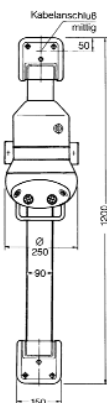

HAND DRYERS

Medidas en mm	Modelo/Descripción	Referencia
---------------	--------------------	------------

Secamanos

Secador de manos en acero inoxidable 18/10 de 2 mm de espesor, acabado Inoxplus® antihuellas. Potencia total: 1500 W Potencia motor: 700W Potencia calefacción: 800W Caudal: 120 m3/h

7612210052194

NUEVO

HAND DRYERS

Medidas en mm	Modelo/Descripción	Referencia
---------------	--------------------	------------

Secamanos

Secamanos con pulsador electrónico en acero recubierto de epoxy. Caudal: 210 m³/h = 58 l/s; Potencia: 1300W; Voltaje: 230V; Frecuencia: 50 Hz.

255x380x260

ARTH210

7612982001437

NUEVO

Secamanos

Secador de manos con carcasa de plástico de 3 mm de espesor. Potencia total: 1800w. Caudal 255 m³/h.

268x176x230

ARTW410

7612210050411

NUEVO

Soporte pared ARTH 210

Soporte para regulación de altura para ARTH 210, margen de regulación de 600 mm. Guía de aluminio anodizado y cable antivandálico.

1200

ARTH101

7612982001451

NUEVO