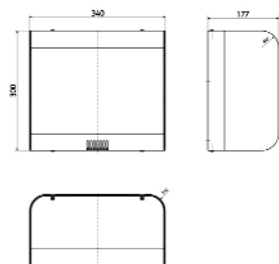

HAND DRYERS

Medidas en mm	Modelo/Descripción	Referencia

Secamanos

Secador de manos en acero inoxidable 18/10 de 2 mm de espesor, acabado Inoxplus® antihuellas. Potencia total: 1500 W Potencia motor: 700W Potencia calefacción: 800W Caudal: 120 m3/h

340x177x300

XINX210

7612210052248

NUEVO